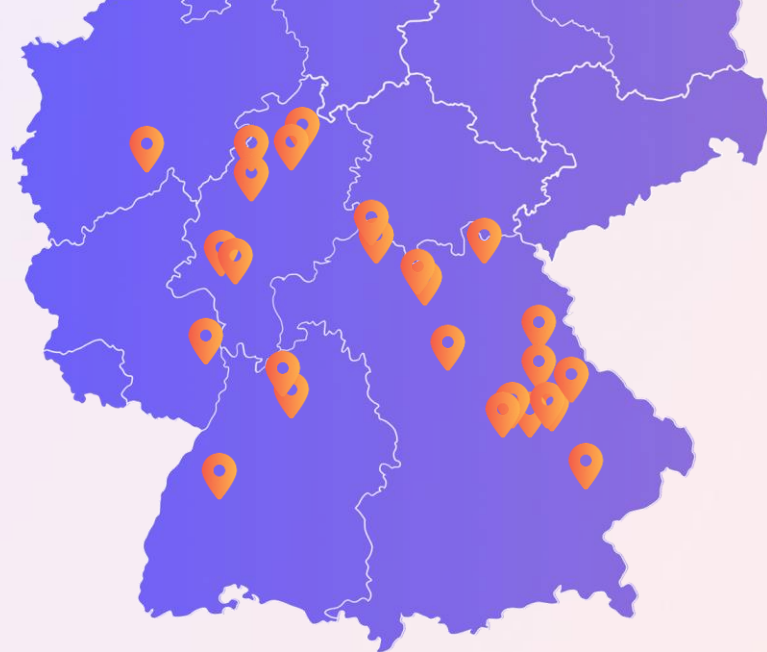

Bayern

- **SVN München e.V.**
  5 000 Mitglieder
- **MTV 1881 Ingolstadt e.V.**
  2 500 Mitglieder
- **Turnerschaft Jahn München von 1887 e.V.**
  6 000 Mitglieder
- **Sportbund Deutsche Jugendkraft Würzburg e.V.**
  2 000 Mitglieder
- **Sportverein Esting e.V.**
  4 000 Mitglieder
- **TSV Gräfelfing e.V.**
  4 000 Mitglieder
- **SV Planegg-Krailling e.V.**
  2 500 Mitglieder
- **TSV Grünwald e.V.**
  5 000 Mitglieder
- **TSV Schwabmünchen 1863 e.V.**
  4 000 Mitglieder
- **TSV Haar e.V.**
  4 000 Mitglieder
- **TSV 1846 Nürnberg e.V.**
  2 000 Mitglieder
- **TSV Lengfeld 1876 e.V.**
  2 000 Mitglieder
- **TuS Traunreut e.V.**
  2 500 Mitglieder
- **Turn- und Sportverein 1888 Nürnberg e.V.**
  2 500 Mitglieder

Baden-Württemberg

- **Post Südstadt Karlsruhe e.V.**
  4 500 Mitglieder
- **TSV Mannheim von 1846 e.V.**
  5 000 Mitglieder
- **TSG Mannheim-Seckenheim e.V.**
  3 000 Mitglieder
- **Turnverein Konstanz 1862 e.V.**
  3 500 Mitglieder
- **TSV Bernhausen e.V.**
  2 500 Mitglieder
- **Sportvereinigung Feuerbach 1883 e.V.**
  7 000 Mitglieder

Hessen

- **S.K.G. Rodgau 1888 e.V.**
  4 500 Mitglieder
- **SKV Büttelborn 1904/46 e.V.**
  2 500 Mitglieder
- **Sport Club Frankfurt 1880 e.V.**
  3 000 Mitglieder

Rheinland-Pfalz

- **Turnerbund 1867 e.V. Andernach**
  2 000 Mitglieder