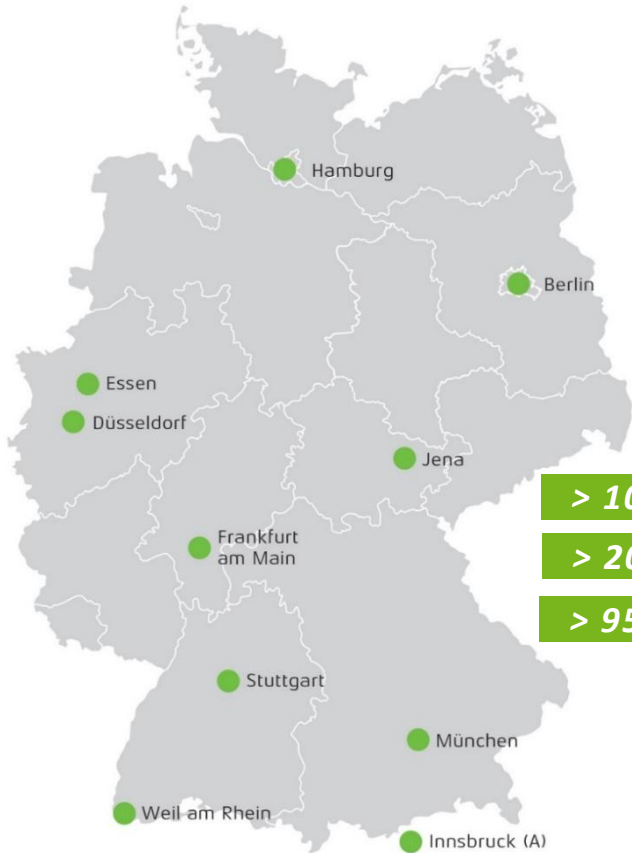

# PRÜFUNGSSTANDORTE

**> 10.000 STUDIERENDE (STAND JANUAR 2024)**

**> 200 FESTE MITARBEITER UND 400 FREIE DOZENTEN UND AUTOREN**

**> 95% ALLER PRÜFUNGEN SIND ALS ONLINE-PRÜFUNG UMSETZBAR**